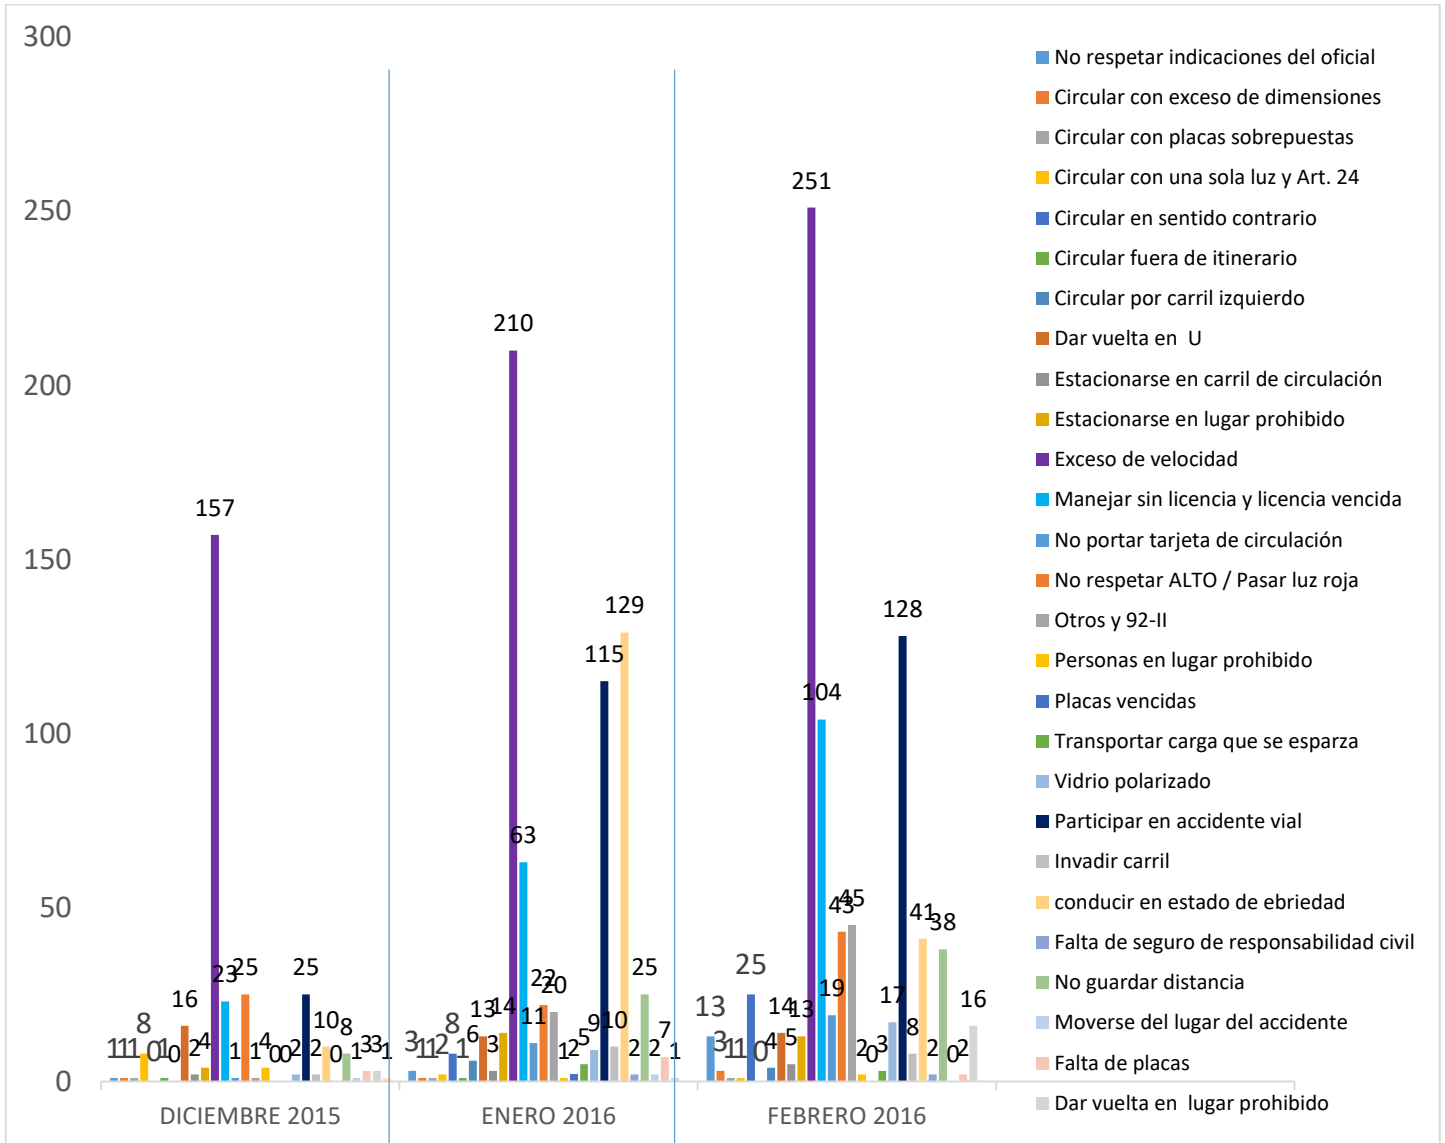

SECRETARÍA DE SEGURIDAD PÚBLICA, VIALIDAD Y TRÁNSITO

ESTADÍSTICAS DE GRÁFICA DE INFRACCIONES

Área responsable de generar la información: Secretaría de Seguridad Pública, Vialidad y Tránsito.